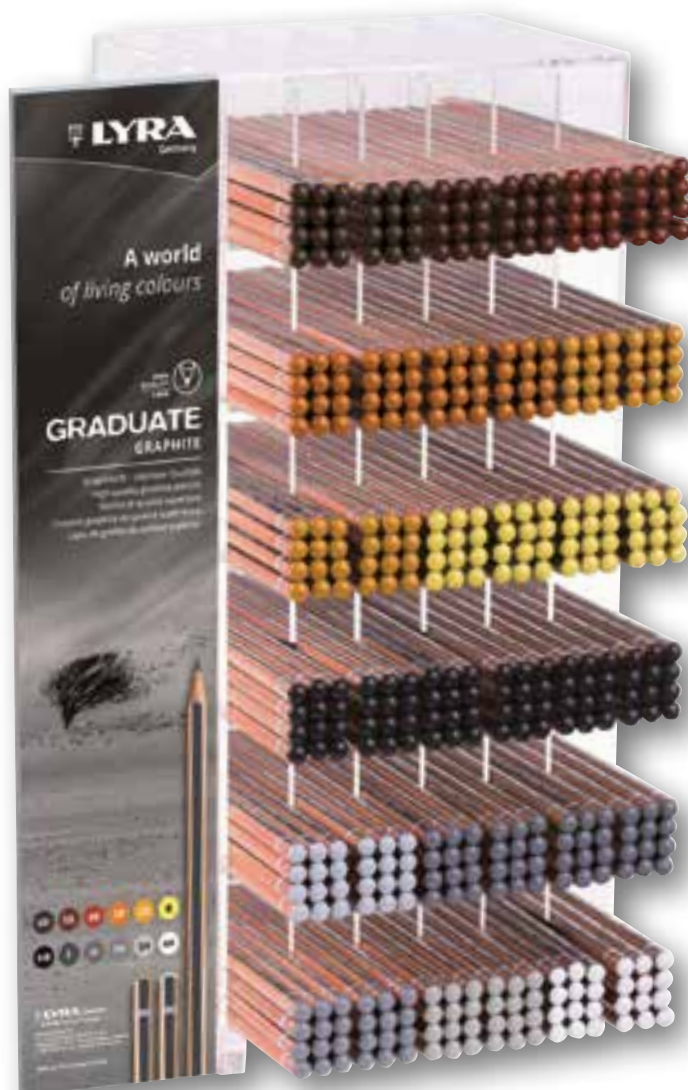

**ART. L1177001**  
**COUNTER DISPLAY**

Espositore in plexiglass  
per gradazioni singole da 432 pz  
12 gradazioni (24 matite ciascuna)

Plexiglass display  
for singles grades from 432 pcs  
12 grades (24 pencils each)